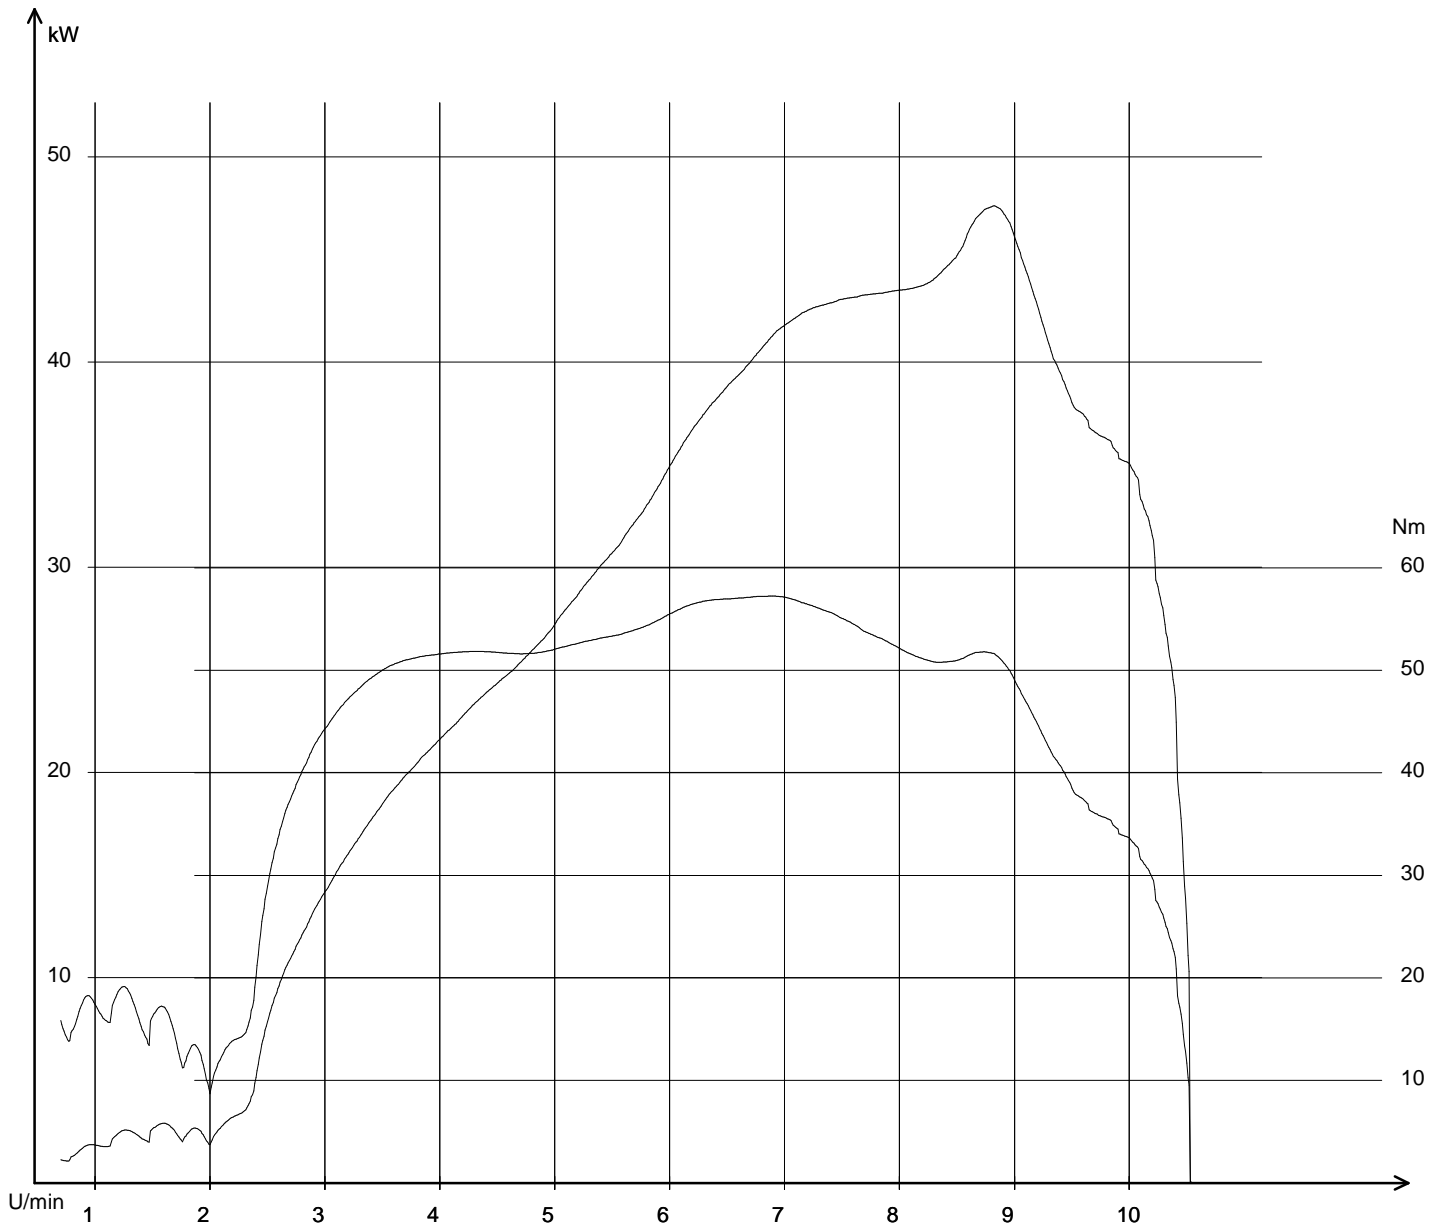

Öffnungszeiten:

Montag- Freitag

9.00 Uhr- 12.00 Uhr und 14 Uhr- 18 Uhr

Samstag

9 Uhr- 12 Uhr oder nach Vereinbarung.

06.08.2011 / 15:52:14

kawasaki er6-silvia 06.08.2011 / 15:50:25 / 212,2 km/h
Pmax: 47,601 kW - 8820 U/min max Nm: 57,2 - 6919 U/min - km
Info: Pmax Kupplung nach DIN korrigiert: 54,9 kW (74,66 PS)